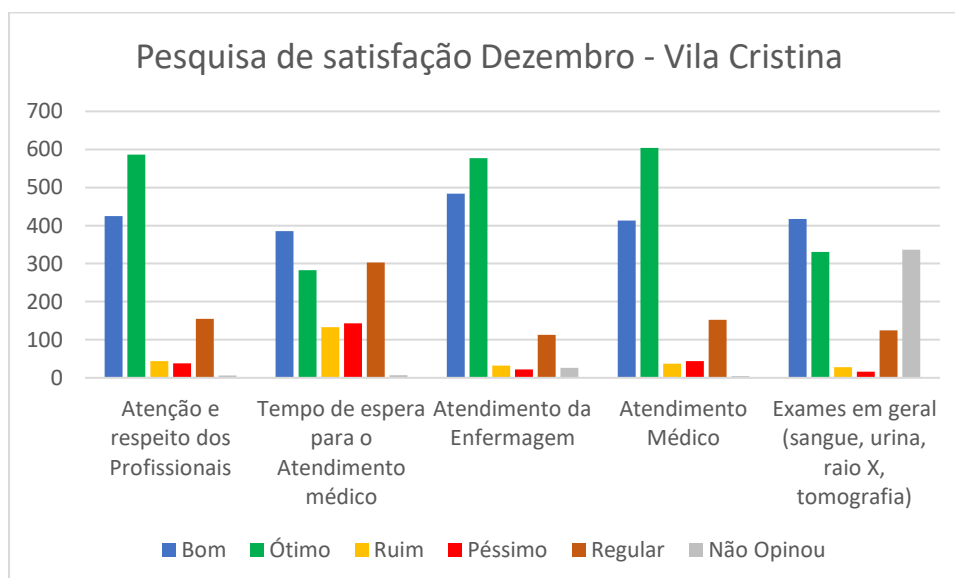

Estas, seguem apresentadas em tabela a seguir:

Pesquisa de satisfação Dezembro - Vila Cristina							
	Bom	Ótimo	Ruim	Péssimo	Regular	Não Opinou	% satisfação (bom e ótimo/ Número de usuários que opinou)
Atenção e respeito dos Profissionais	425	586	44	38	155	6	81%
Tempo de espera para o Atendimento médico	385	283	133	143	303	7	54%
Atendimento da Enfermagem	484	577	32	22	113	26	86%
Atendimento Médico	413	604	37	44	152	4	81%
Exames em geral (sangue, urina, raio X, tomografia)	417	331	28	16	125	337	82%