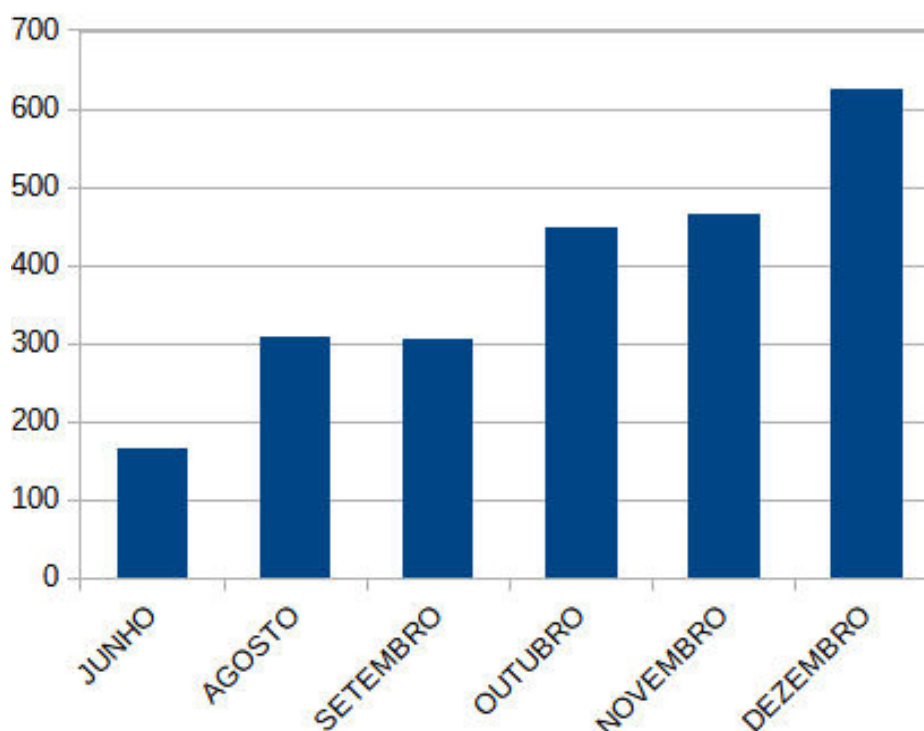

ANEXO XIII - Relatório Serviço Social em DEZEMBRO de 2023

Unidade UPA Vila Cristina
Profissionais:
Ana Carolina Mafaldo
Denise Barbosa de Rezende
Sueli Victor Novaes

Este documento visa demonstrar o trabalho do serviço social na Unidade de Pronto Atendimento **UPA Vila Cristina**, referente ao sexto mês de trabalho em dezembro de 2023, está baseado em anotações do livro de registro de plantão das três técnicas no período de 01/12/2023, até 31/12/2023.

Os atendimentos foram nos períodos manhã, tarde e noite das 7:00 até as 22:00 horas, somando-se todos os atendimentos efetuados no mês, o serviço social atendeu **625** demandas, sendo que a atuação dos técnicos são bem maiores, se avaliarmos as interações com os pacientes em leito, na recepção e também nos corredores, os atendimentos por profissionais foram, no período da manhã **219** atendimentos neste mês, período da tarde **267** atendimentos, e no período noturno **139** atendimentos.

Demonstrativo do crescimento em 370% na atuação do Serviço Social, em 06 meses.