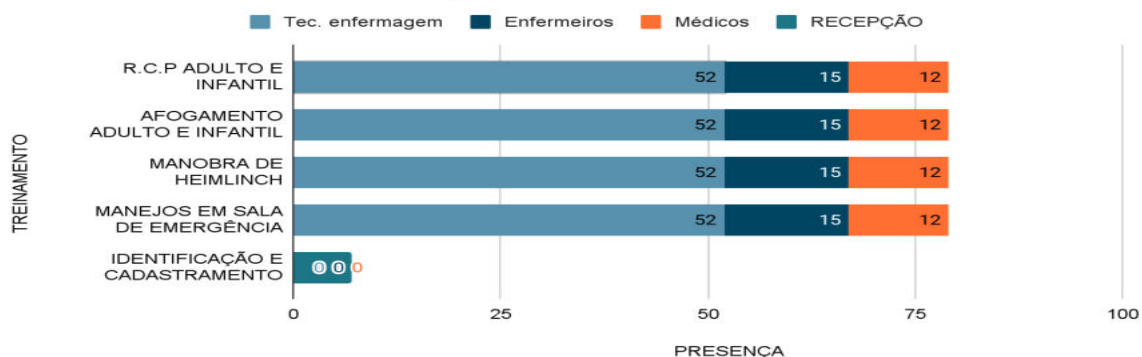

Em forma cronológica das atividades de educação permanente em saúde na UPA Frei Sigrist- Vila Cristina.

04/12-Finalização da gravação dos vídeos para sala virtual.

10/12- Implantação de livro ATA na sala de sutura e para retirada do otoscópio.

13/12- Liberação da sala virtual para acesso dos colaboradores, com novo quiz para fixação.

14/12 -15/12- Treinamento sobre:

- Assistência ao paciente em Parada cardiorrespiratória.
- Assistência a vítima de afogamento.
- Manobra de heimlich.
- Manejos em sala de emergência.

15/12- Relatório da comissão de óbito e CCIH.

16/12- Reunião comissão de óbito.

20/12- Entrega dos certificados do treinamento aos participantes do quiz de Novembro.

26/12- Reunião comissão de CCIH.

26/12- Reunião da comissão de segurança do paciente.

26/12- Reunião comissão de revisão de prontuário, com criação de nova planilha de controle.

28/12- Elaboração do descritivo de rotina da higiene.

31/12- encerramento do prazo para realizar o quiz e garantir o certificado pela sala virtual.

Sendo a equipe de enfermagem na UPA composta por 24 enfermeiros e 78 técnicos de enfermagem/auxiliares de enfermagem, totalizando na equipe 102 profissionais da saúde (excluindo dessa conta médicos e responsáveis técnicos ou coordenação de enfermagem).

Segundo o gráfico o percentual geral de presença para cada treinamento foi de 75,2%

PERCENTUAL DE PRESENÇA

O treinamento de identificação e cadastramento do usuário foi realizado no mês de novembro pela disponibilidade de agenda da equipe do SISS que ministrou o treinamento para a recepção, tivemos o total de 7 participantes de 11 colaboradores.

Sarah Helena Oliveira Serrano Teixeira
COREN-SP 660235 ENF

Sarah Helena Oliveira Serrano Teixeira
Enfermeira de Educação Permanente
COREN-SP 660235- ENF