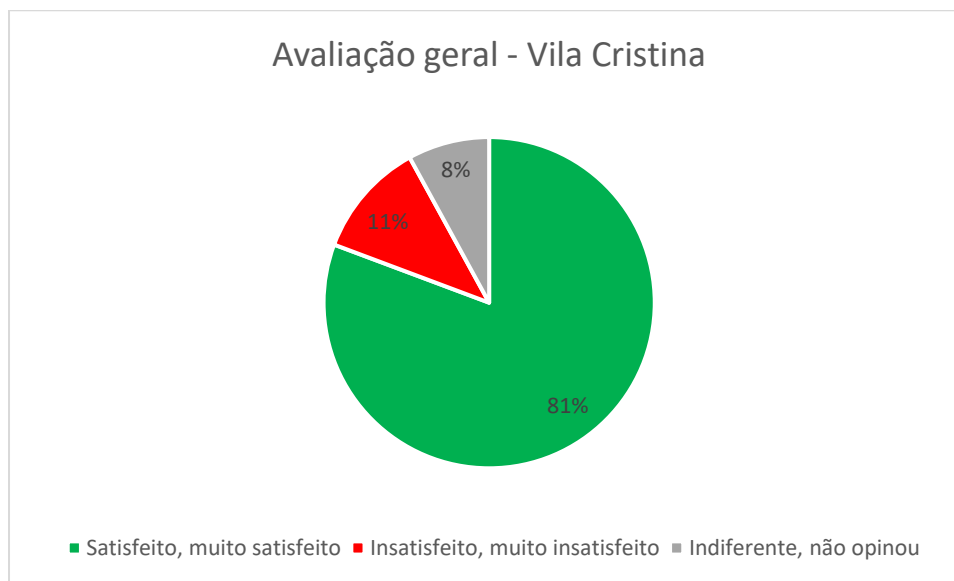

Quando questionados se em sua avaliação geral os usuários estão satisfeitos com o serviço, o resultado se deu da seguinte forma:

Avaliação geral		
Satisfeito	707	56%
Insatisfeito	97	8%
Muito satisfeito	305	24%
Indiferente	99	8%
Não Opinou	1	0%
Muito Insatisfeito	45	4%

ITEM 2. Taxa das ações e soluções das queixas do SAU.