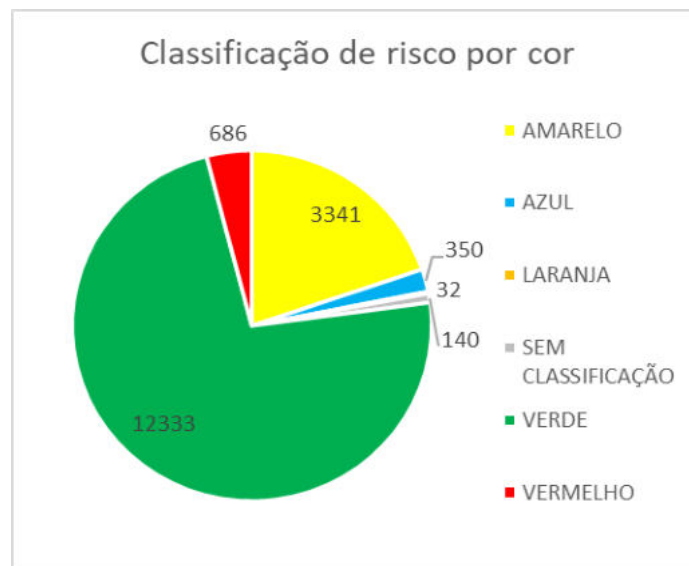

Justificativa:

Na UPA Vila Cristina, já está totalmente implantado o Protocolo de Classificação de Risco, onde o procedimento é realizado em sua totalidade pelo profissional enfermeiro, conforme determinação da legislação vigente.

Dentre os 16882 atendimentos realizados no mês, 16742 (99,17%) dos usuários passaram por classificação de risco com profissionais enfermeiro.

Segue gráfico demonstrativo sobre a classificação de risco