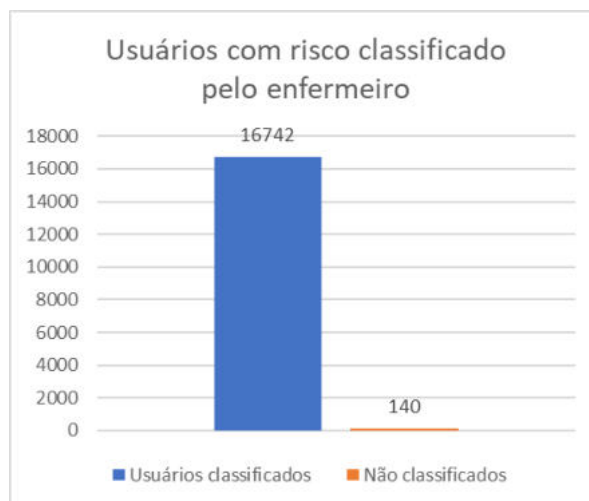

Justificativa:

Na UPA Vila Cristina, já está totalmente implantado o Protocolo de Classificação de Risco, onde o procedimento é realizado em sua totalidade pelo profissional enfermeiro, conforme determinação da legislação vigente.

Dentre os 16882 atendimentos realizados no mês, 16742 (99,17%) dos usuários passaram por classificação de risco com profissionais enfermeiro.

Segue gráfico demonstrativo sobre a classificação de risco