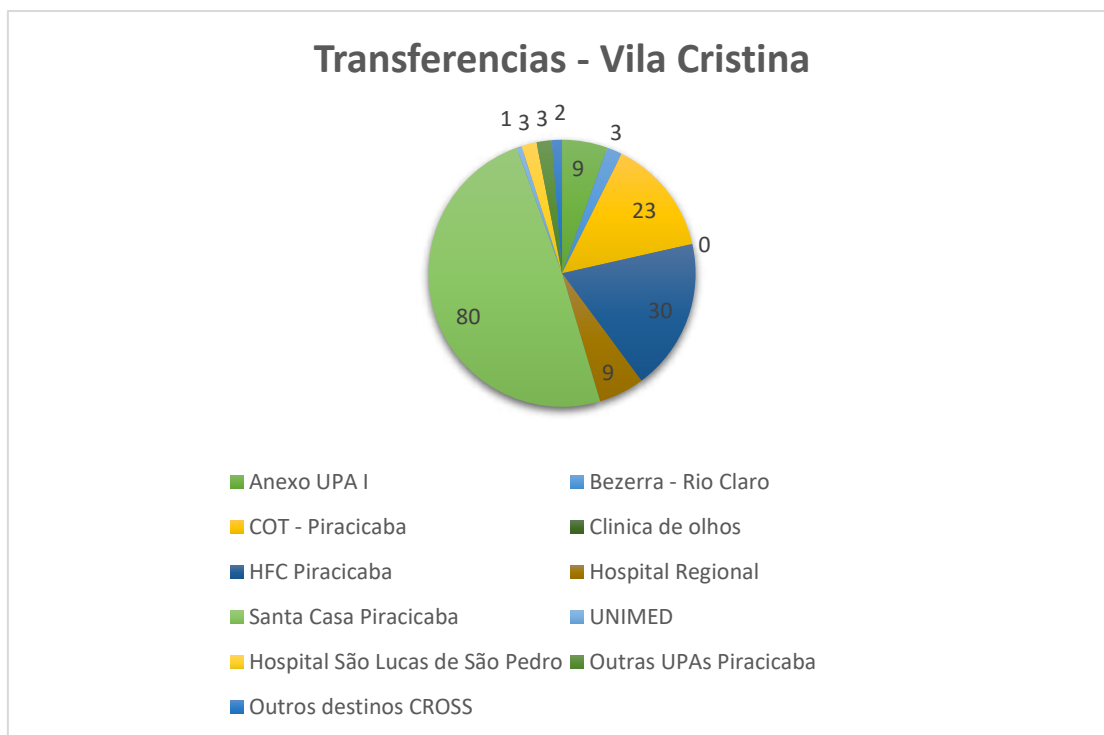

Declarações de Utilidade Pública:
MUNICIPAL: Lei nº 961 de 28/08/68 | **ESTADUAL:** Lei nº 10314 de 13/09/77
FEDERAL: Decreto de 17/09/92 – Proc. MJ nº 14554/90-441

Local de encaminhamento	Dezembro
Anexo UPA I	9
Bezerra - Rio Claro	3
COT - Piracicaba	23
Clinica de olhos	0
HFC Piracicaba	30
Hospital Regional	9
Santa Casa Piracicaba	80
UNIMED	1
Hospital São Lucas de São Pedro	3
Outras UPAs Piracicaba	3
Outros destinos CROSS	2
SOMA	163

FONTE: Sistema de regulação; Livro de transferências da unidade; Sistema SISS

Desta forma, a taxa de transferência é de 0,97%, conforme número total de atendimentos realizados na unidade ANEXO I.